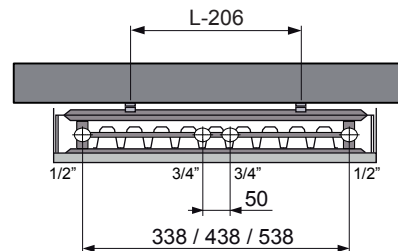

- J - Beugel
- J - Bügel
- J - Support
- J - Bracket
- J - Konsole

Werkdruk : Max.10 bar  
 Betriebsdruck : Max.10 bar  
 Pression de service : Max.10 bar  
 Operating pressure : Max.10 bar  
 Presión : Max.10 barar  
 Ciśnienie Robocze : Max.10b